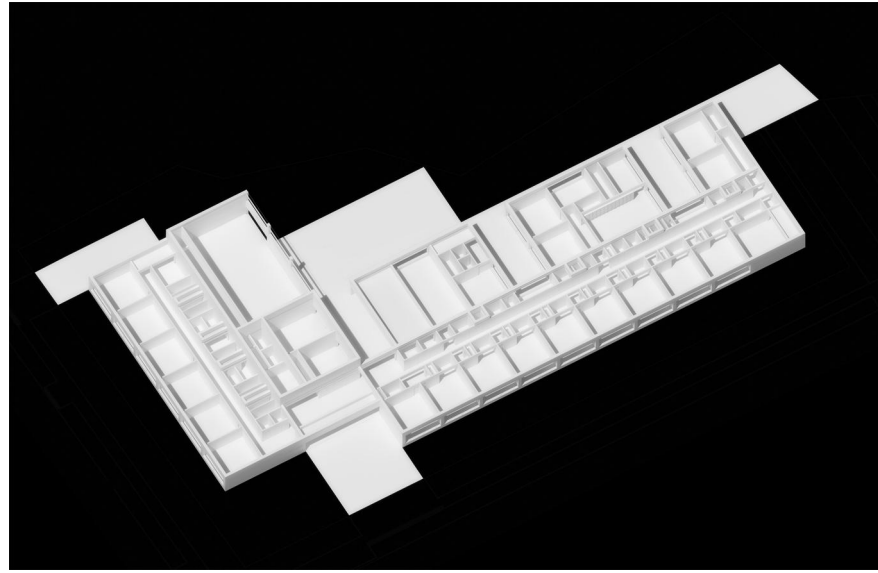

# Centro Escolar da Gafanha da Boa Hora

Gafanha da Boa Hora, Vagos

- 1 Implantação
- 2 Vista exterior do conjunto
- 3 Maquete
- 4 Vista do pátio das salas
- 5 Vista do recreio
- 6 Vista do Ginásio

1

**Arquitectura:** André Eduardo Tavares  
**Co-Autoria:** Arq. Inês Pimentel  
**Localização:** Gafanha da Boa Hora, Vagos  
**Data de Concurso:** 2008

Todos os Direitos Reservados © André Tavares Arquitecto 2016

3

5

Corte Transversal AA'

Corte Transversal CC'

Corte Longitudinal BB'

Corte Longitudinal DD'

Planta do Piso 0