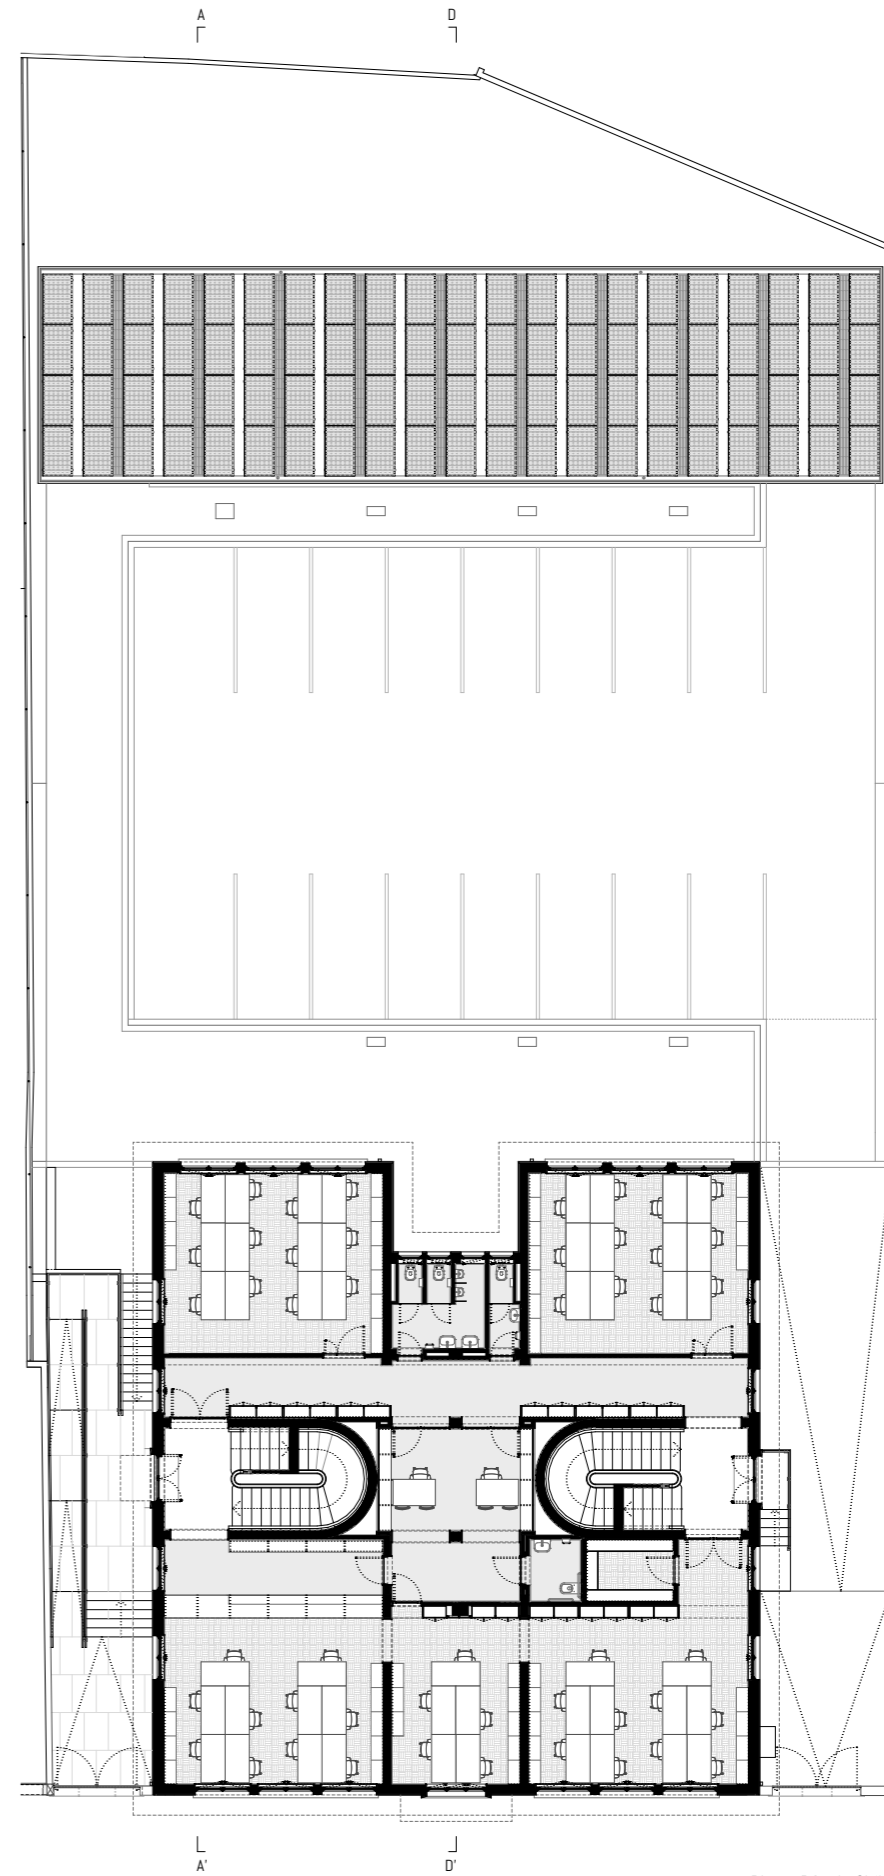

- 1 Implantação
- 2 Vista do Existente Escadas
- 3 Vista do Existente Circulação
- 4 Vista do Existente - Tardoz
- 5 Foto de Arquivo Municipal - 20/04/1956
- 6 Foto de Arquivo Municipal - 20/03/1957

1

2

3

4

5

6

Polícia.
Municipal do Porto

8

9

- 7 Vista Alçado Frontal
- 8 Vista Estacionamento Coberto
- 9 Vista Estacionamento
- 10 Vista Alçado Tardoz

Planta Cobertura

Planta Rés-do-Chão

0 1 5 m

Corte A

Corte C

Corte B

0 1 5 m

Corte D

11

12

- 10 Vista Copa
- 11 Vista Recepção
- 12 Vista Escritório
- 13 Vista Escadas