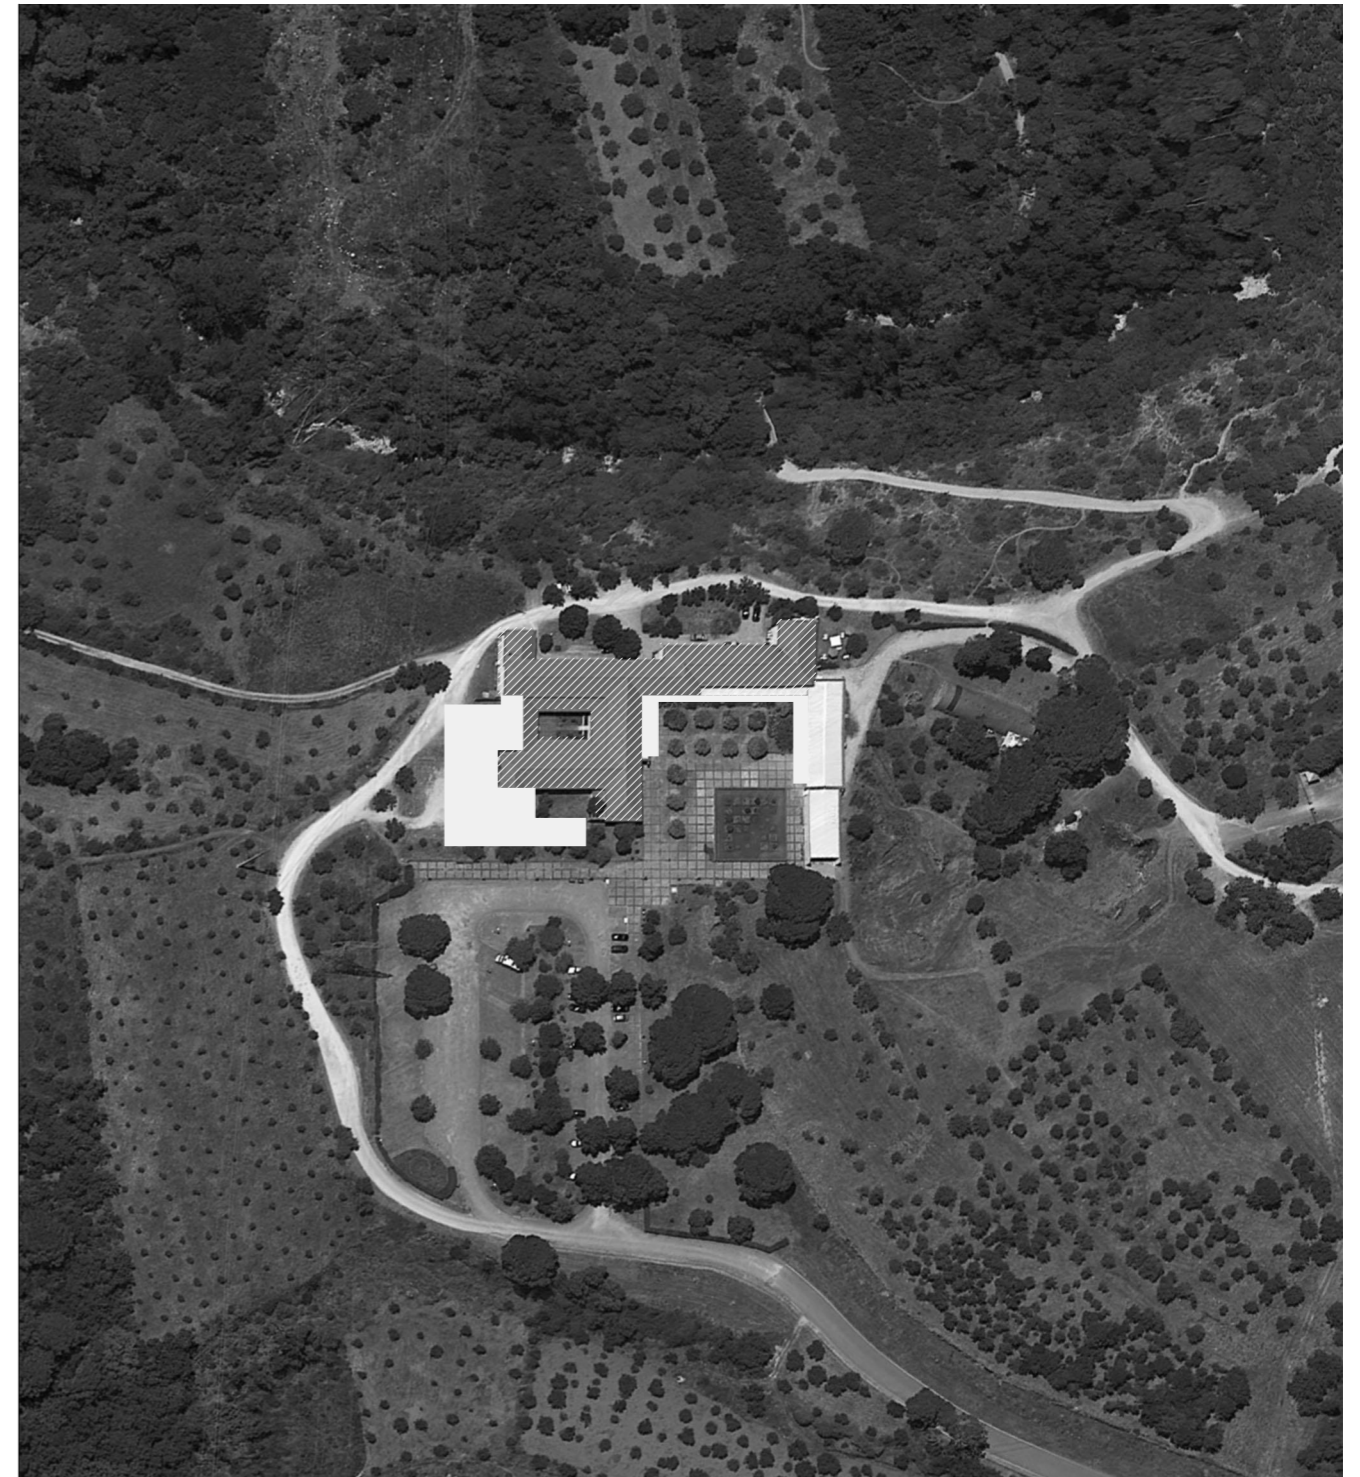

# Ampliação e Remodelação do Museu Monográfico de Conimbriga

Condeixa-a-Nova

1

**Coordenação:** Arq. Pedro Alarcão  
**Arquitetura:** Arq. André Eduardo Tavares e Arq. Pedro Alarcão  
**Colaboração:** Arq. Jéssica Costa e Arq. Maria Ferreira  
**Paisagismo:** Arq. Luís Guedes de Carvalho  
**Projecto de Especialidades:** António Queirós Engenharia  
**Visualização 3D:** Arq. Miguel Trigo  
**Localização:** Condeixa-a-Nova  
**Data de Concurso:** 2023

1 Implantação  
2 Vista exterior do estacionamento

3

3 Vista exterior do restaurante, do posto de turismo e do percurso até às ruínas

4 Vista exterior do Pátio das Laranjeiras

Corte AA'

Corte CC'

Corte BB'

Corte DD'

Planta do Piso -1

0 7.5 15 m

Planta do Piso 0

6

5 Vista da nova galeria para o Pátio das Laranjeiras

6 Vista exterior do novo pátio

7 Vista exterior do novo volume